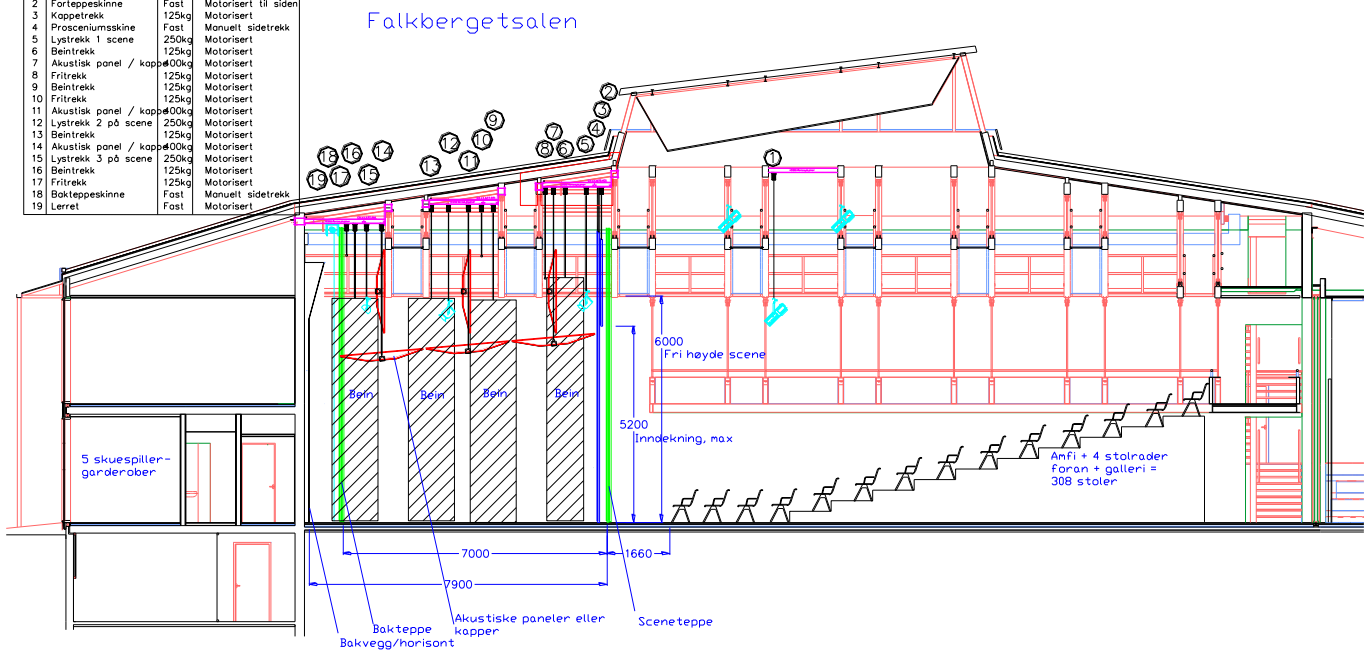

(Dette er en gammel tegning, det er ettermontert 2 stk 250kg lystrekk som ikke er inntegnet)