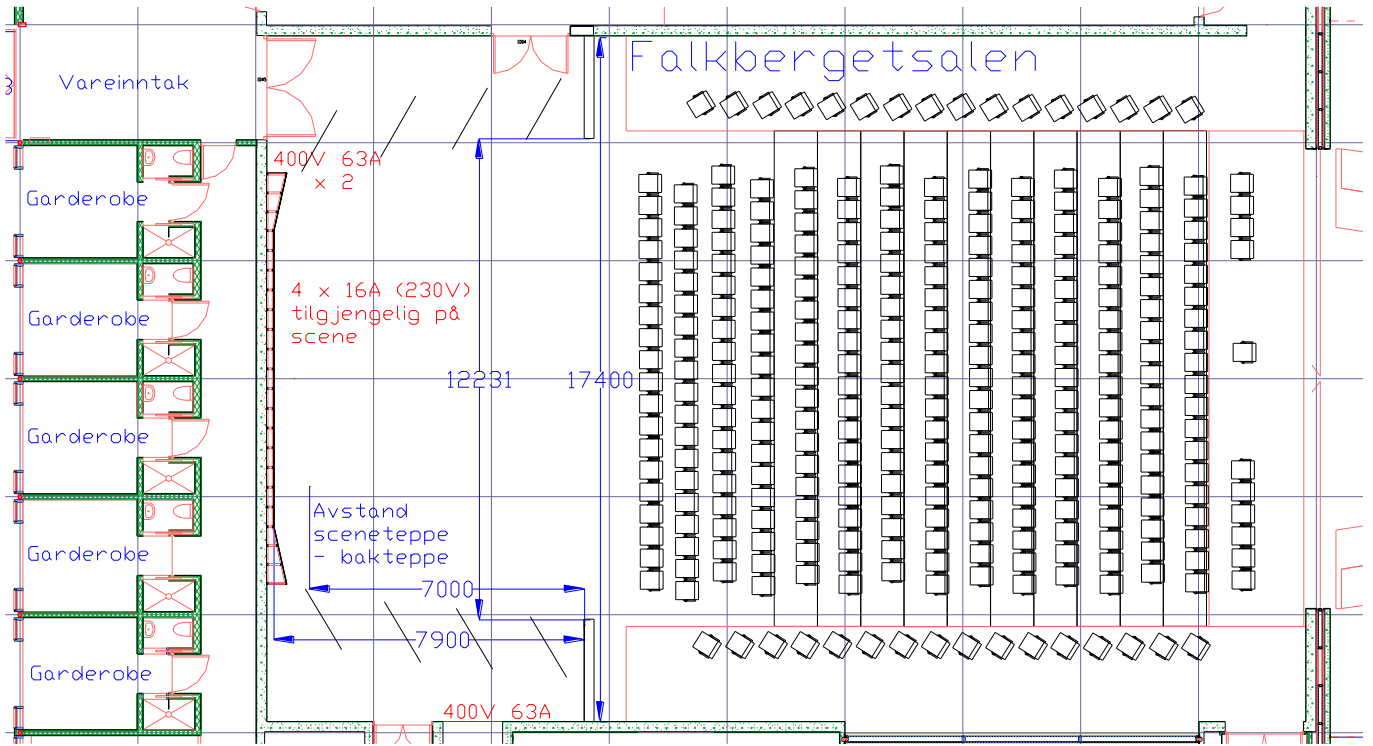

(Dette er en gammel tegning, det er ettermontert 2 stk 250kg lystrekk som ikke er inntegnet)