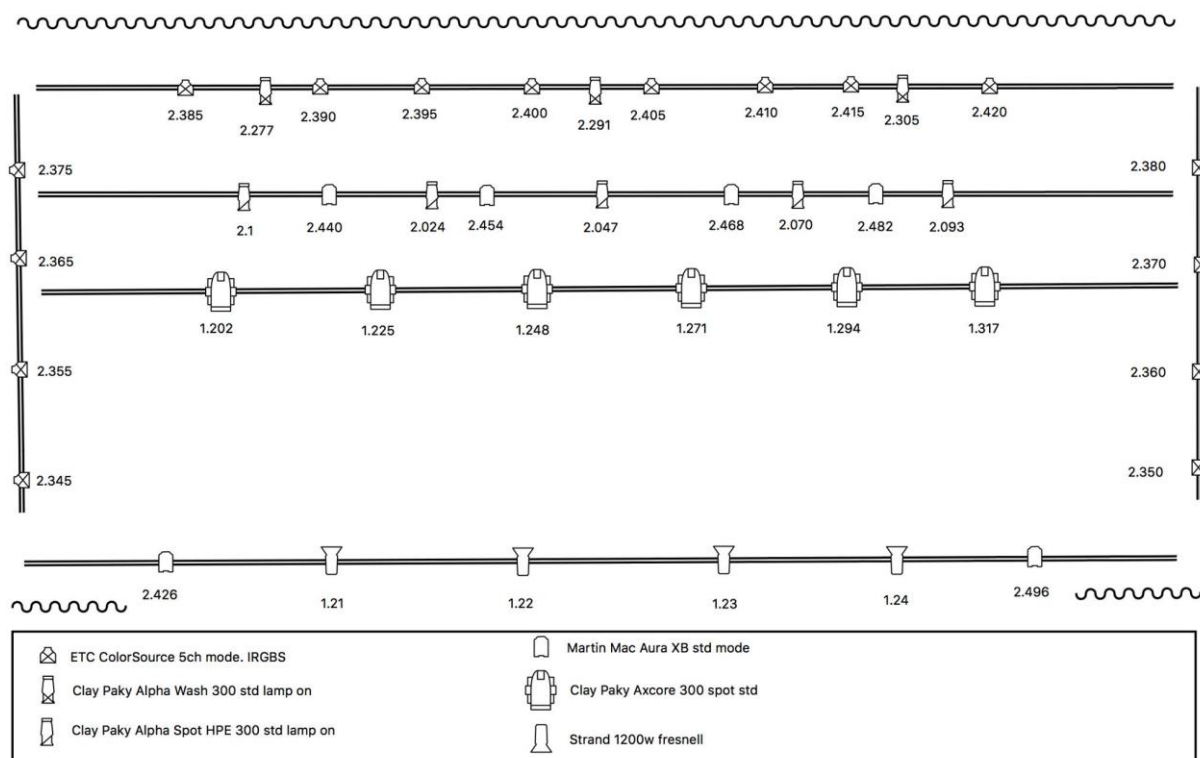

VIDEO

1 x Panasonic MZ16KLBEJ projector, 16K lumen

8x5 meter lerret på bakvegg

5m bredt lerret midt på scenen foran mellomteppet.

HDMI input på scene og FOH.

Biamp AV system

Falkbergetsalen har følgende standard rigg: